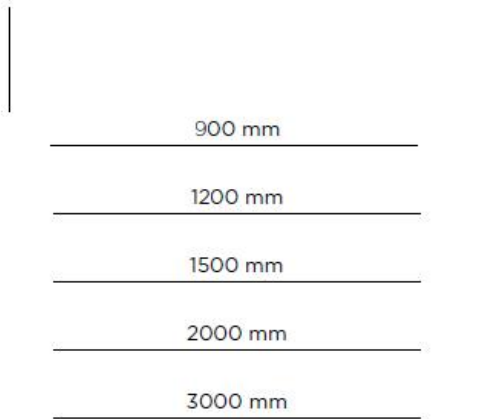

# Belo\_GI\_75/70