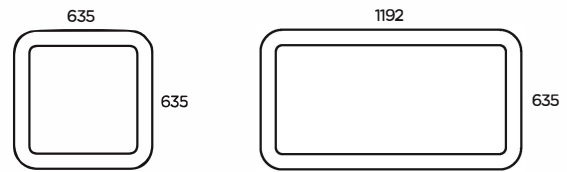

□ BELO\_LO\_SQ\_80 RECESSED

ARCHILIGHT

A	1225
B	1507
C	1789
D	2071

## COLORS

	WHITE	/WH
	BLACK	/BL
	SILVER	/SI
	ANTRACIT	/AT
	GOLD	/GL
	BRONZE	/BR

DIRECT CODE	(mm)	W	Lm from 3000K/4000K
SBV/LO/SQ/AA	1225x1225x80	66	10720/11360
SBV/LO/SQ/AB	1225x1507x80	74	12060/12780
SBV/LO/SQ/AC	1225x1789x80	81	13400/14200
SBV/LO/SQ/AD	1225x2071x80	91	14740/15620
SBV/LO/SQ/BB	1507x1507x80	81	13400/14200
SBV/LO/SQ/BC	1507x1789x80	91	14740/15620
SBV/LO/SQ/BD	1507x2071x80	98	16080/17040
SBV/LO/SQ/CC	1789x1789x80	98	16080/17040
SBV/LO/SQ/CD	1789x2071x80	114	17420/18460
SBV/LO/SQ/DD	2071x2071x80	115	18760/19880