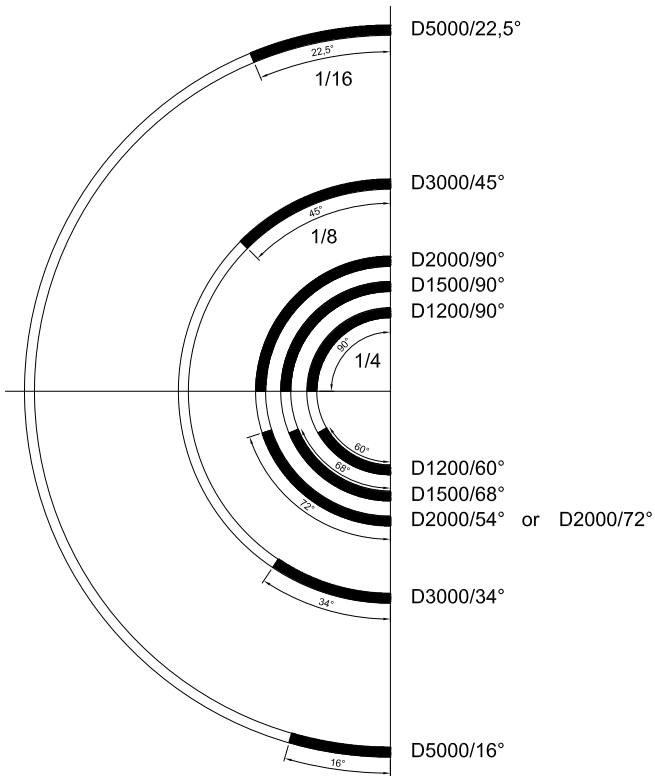

LIGHT SOURCE

- › LED Tridonic, min. 160Lm/W

COLOUR TEMPERATURE

- › 3000K
- › 4000K

DIFFUSER

- › PMMA acryl satine

LIGHT DISTRIBUTION

- › direct symmetrical

Belo_LO

CODE	W	Lm 3000 K / 4000 K
SBC/LO/5000/22,5°	14	2170 / 2310
SBC/LO/3000/45°	16	2480 / 2640
SBC/LO/2000/90°	20	3100 / 3300
SBC/LO/1500/90°	16	2480 / 2640
SBC/LO/1200/90°	12	1860 / 1980
SBC/LO/1200/60°	8	1240 / 1320
SBC/LO/1500/68°	12	1860 / 1980
SBC/LO/2000/54°	12	1860 / 1980
SBC/LO/2000/72°	16	2480 / 2640
SBC/LO/3000/34°	12	1860 / 1980
SBC/LO/5000/16°	10	1550 / 1650
SBC/LO/0000/1411	20	3100 / 3300
SBC/LO/0000/1129	16	2480 / 2640
SBC/LO/0000/847	12	1860 / 1980
SBC/LO/0000/565	8	1240 / 1320