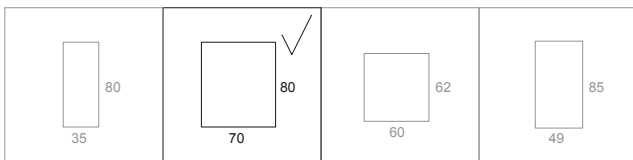

□ CUBUS\_XL CEILING

ARCHILIGHT

DIRECT CODE	(mm)	W	Lm from 3000K/4000K
SCCXL60	595x70x80	9	1340/1420
SCCXL90	850x70x80	13	2010/2130
SCCXL120	1135x70x80	17	2680/2840
SCCXL150	1415x70x80	21	3350/3550
SCCXL170	1700x70x80	26	4020/4260
SCCXL200	1980x70x80	29	4690/4970
SCCXL230	2265x70x80	33	5360/5680
SCCXL280	2825x70x80	41	6700/7100