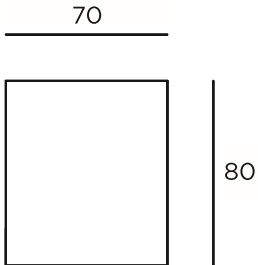

□ CUBUS\_XL CEILING

ARCHILIGHT

DIRECT CODE	(mm)	W	Lm from 3000K/4000K
SCCXL60	595x70x80	9	1340/1420
SCCXL90	850x70x80	13	2010/2130
SCCXL120	1135x70x80	17	2680/2840
SCCXL150	1415x70x80	21	3350/3550
SCCXL170	1700x70x80	26	4020/4260
SCCXL200	1980x70x80	29	4690/4970
SCCXL230	2265x70x80	33	5360/5680
SCCXL280	2825x70x80	41	6700/7100