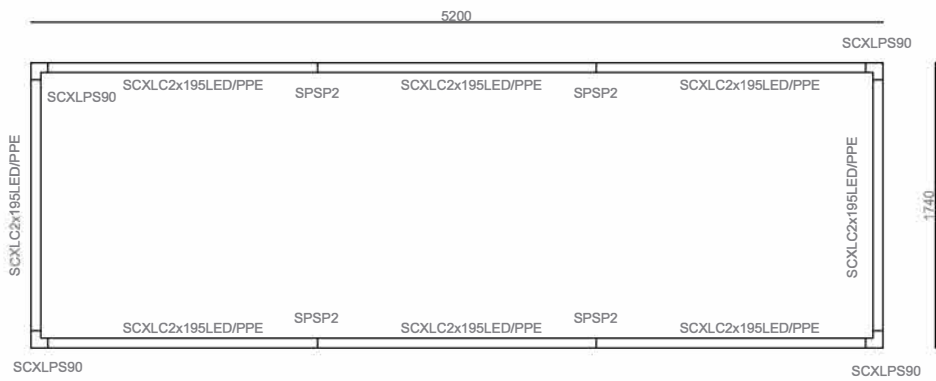

2. SUSPENDED / CEILING / RECESSED

3. SUSPENDED / CEILING / WALL / RECESSED

4. SUSPENDED / CEILING / RECESSED

□ CUBUS XL

SUSPENDED, CEILING, WALL

CODE SUSPENDED	CODE CEILING	CODE WALL	L (mm)	W	Lm from 3000K/4000K
SCSXLPPES60	SCCXLPPES60	SCWXLPPES60	595x70x80	9	1340/1420
SCSXLPPES90	SCCXLPPES90	SCWXLPPES90	850x70x80	13	2010/2130
SCSXLPPES120	SCCXLPPES120	SCWXLPPES120	1135x70x80	17	2680/2840
SCSXLPPES150	SCCXLPPES150	SCWXLPPES150	1415x70x80	21	3350/3550
SCSXLPPES170	SCCXLPPES170	SCWXLPPES170	1700x70x80	26	4020/4260
SCSXLPPES200	SCCXLPPES200	SCWXLPPES200	1980x70x80	29	4690/4970
SCSXLPPES230	SCCXLPPES230	SCWXLPPES230	2265x70x80	33	5360/5680
SCSXLPPES280	SCCXLPPES280	SCWXLPPES280	2825x70x80	41	6700/7100

ACCESSORIES

RECESSED

CODE	L (mm)	W	Lm from 3000K/4000K
SCVXLPPES60	595x80x90	9	1340/1420
SCVXLPPES90	850x80x90	13	2010/2130
SCVXLPPES120	1135x80x90	17	2680/2840
SCVXLPPES150	1415x80x90	21	3350/3550
SCVXLPPES170	1700x80x90	26	4020/4260
SCVXLPPES200	1980x90x80	29	4690/4970
SCVXLPPES230	2265x80x90	33	5360/5680
SCVXLPPES280	2825x80x90	41	6700/7100

COLORS

	ELOX	/..
	WHITE	/WH
	BLACK	/BL
	SILVER	/SI
	ANTRACIT	/AT
	GOLD	/GL
	BRONZE	/BR

LENGTH of modules for assembly when delivered with SCXLPS90

- 55 mm (for 1 pc SCSP9090) /L1
- 85 mm (for 1 pc SCSP9090) /L2
- 140 mm (for 2 pcs SCSP9090) /L3