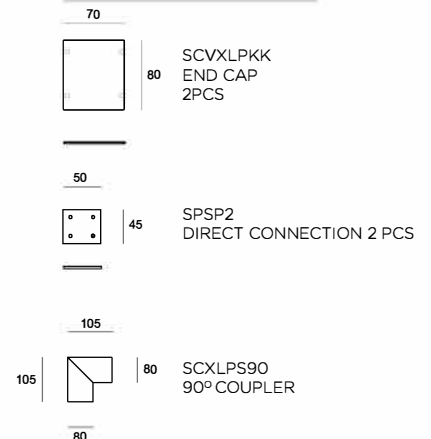

ACCESSORIES