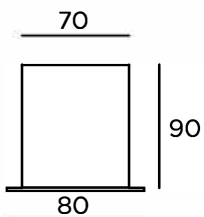

CODE	L (mm)	W	Lm from 3000K/4000K
SCVXLPPES60	595x80x90	9	1340/1420
SCVXLPPES90	850x80x90	13	2010/2130
SCVXLPPES120	1135x80x90	17	2680/2840
SCVXLPPES150	1415x80x90	21	3350/3550
SCVXLPPES170	1700x80x90	26	4020/4260
SCVXLPPES200	1980x90x80	29	4690/4970
SCVXLPPES230	2265x80x90	33	5360/5680
SCVXLPPES280	2825x80x90	41	6700/7100

ARCHILIGHT