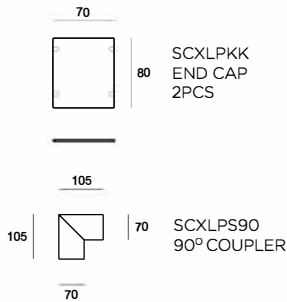

2. SUSPENDED / CEILING / RECESSED

3. SUSPENDED / CEILING / WALL / RECESSED

4. SUSPENDED / CEILING / RECESSED

□ CUBUS XL

SUSPENDED, CEILING, WALL

CODE SUSPENDED	CODE CEILING	CODE WALL	L (mm)	W	Lm from 3000K/4000K
SCSXLPPES60	SCCXLPPES60	SCWXLPPES60	595x70x80	9	1340/1420
SCSXLPPES90	SCCXLPPES90	SCWXLPPES90	850x70x80	13	2010/2130
SCSXLPPES120	SCCXLPPES120	SCWXLPPES120	1135x70x80	17	2680/2840
SCSXLPPES150	SCCXLPPES150	SCWXLPPES150	1415x70x80	21	3350/3550
SCSXLPPES170	SCCXLPPES170	SCWXLPPES170	1700x70x80	26	4020/4260
SCSXLPPES200	SCCXLPPES200	SCWXLPPES200	1980x70x80	29	4690/4970
SCSXLPPES230	SCCXLPPES230	SCWXLPPES230	2265x70x80	33	5360/5680
SCSXLPPES280	SCCXLPPES280	SCWXLPPES280	2825x70x80	41	6700/7100

ACCESSORIES

RECESSED

CODE	L (mm)	W	Lm from 3000K/4000K
SCVXLPPES60	595x80x90	9	1340/1420
SCVXLPPES90	850x80x90	13	2010/2130
SCVXLPPES120	1135x80x90	17	2680/2840
SCVXLPPES150	1415x80x90	21	3350/3550
SCVXLPPES170	1700x80x90	26	4020/4260
SCVXLPPES200	1980x90x80	29	4690/4970
SCVXLPPES230	2265x80x90	33	5360/5680
SCVXLPPES280	2825x80x90	41	6700/7100

COLORS

	ELOX	/..
	WHITE	/WH
	BLACK	/BL
	SILVER	/SI
	ANTRACIT	/AT
	GOLD	/GL
	BRONZE	/BR

LENGTH of modules for assembly when delivered with SCXLPS90

- 55 mm (for 1 pc SCSP9090) /L1
- 85 mm (for 1 pc SCSP9090) /L2
- 140 mm (for 2 pcs SCSP9090) /L3