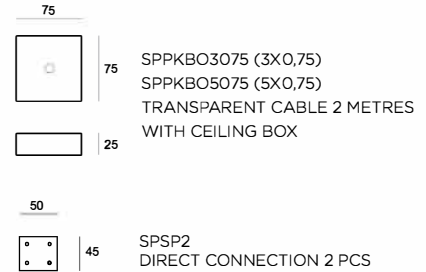

2. SUSPENDED / CEILING / RECESSED

3. SUSPENDED / CEILING / WALL / RECESSED

4. SUSPENDED / CEILING / RECESSED

□ CUBUS XL

SUSPENDED, CEILING, WALL

CODE SUSPENDED	CODE CEILING	CODE WALL	L (mm)	W	Lm from 3000K/4000K
SCSXLPPES60	SCCXLPPES60	SCWXLPPES60	595x70x80	9	1340/1420
SCSXLPPES90	SCCXLPPES90	SCWXLPPES90	850x70x80	13	2010/2130
SCSXLPPES120	SCCXLPPES120	SCWXLPPES120	1135x70x80	17	2680/2840
SCSXLPPES150	SCCXLPPES150	SCWXLPPES150	1415x70x80	21	3350/3550
SCSXLPPES170	SCCXLPPES170	SCWXLPPES170	1700x70x80	26	4020/4260
SCSXLPPES200	SCCXLPPES200	SCWXLPPES200	1980x70x80	29	4690/4970
SCSXLPPES230	SCCXLPPES230	SCWXLPPES230	2265x70x80	33	5360/5680
SCSXLPPES280	SCCXLPPES280	SCWXLPPES280	2825x70x80	41	6700/7100

ACCESSORIES

RECESSED

CODE	L (mm)	W	Lm from 3000K/4000K
SCVXLPPES60	595x80x90	9	1340/1420
SCVXLPPES90	850x80x90	13	2010/2130
SCVXLPPES120	1135x80x90	17	2680/2840
SCVXLPPES150	1415x80x90	21	3350/3550
SCVXLPPES170	1700x80x90	26	4020/4260
SCVXLPPES200	1980x90x80	29	4690/4970
SCVXLPPES230	2265x80x90	33	5360/5680
SCVXLPPES280	2825x80x90	41	6700/7100

COLORS

	ELOX	/..
	WHITE	/WH
	BLACK	/BL
	SILVER	/SI
	ANTRACIT	/AT
	GOLD	/GL
	BRONZE	/BR

LENGTH of modules for assembly when delivered with SCXLPS90

- 55 mm (for 1 pc SCSP9090) /L1
- 85 mm (for 1 pc SCSP9090) /L2
- 140 mm (for 2 pcs SCSP9090) /L3