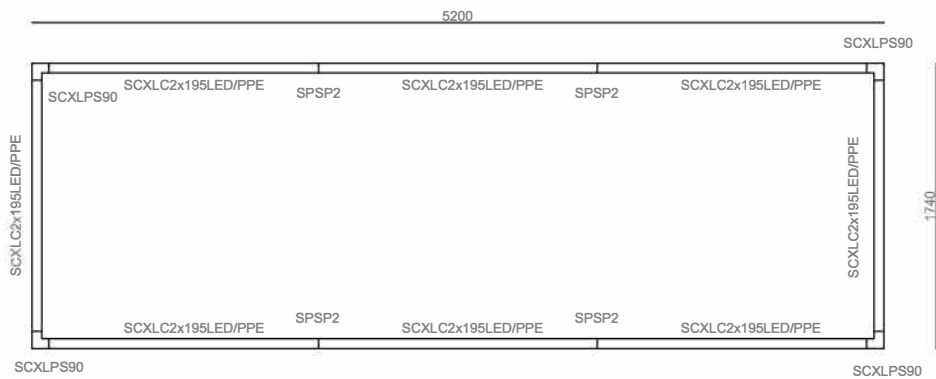

2. SUSPENDED / CEILING / RECESSED

3. SUSPENDED / CEILING / WALL / RECESSED

4. SUSPENDED / CEILING / RECESSED

□ CUBUS XL

SUSPENDED, CEILING, WALL

CODE SUSPENDED	CODE CEILING	CODE WALL	L (mm)	W	Lm from 3000K/4000K
SCSXLPPES60	SCCXLPPES60	SCWXLPPES60	595x70x80	9	1340/1420
SCSXLPPES90	SCCXLPPES90	SCWXLPPES90	850x70x80	13	2010/2130
SCSXLPPES120	SCCXLPPES120	SCWXLPPES120	1135x70x80	17	2680/2840
SCSXLPPES150	SCCXLPPES150	SCWXLPPES150	1415x70x80	21	3350/3550
SCSXLPPES170	SCCXLPPES170	SCWXLPPES170	1700x70x80	26	4020/4260
SCSXLPPES200	SCCXLPPES200	SCWXLPPES200	1980x70x80	29	4690/4970
SCSXLPPES230	SCCXLPPES230	SCWXLPPES230	2265x70x80	33	5360/5680
SCSXLPPES280	SCCXLPPES280	SCWXLPPES280	2825x70x80	41	6700/7100

ACCESSORIES

RECESSED

CODE	L (mm)	W	Lm from 3000K/4000K
SCVXLPPES60	595x80x90	9	1340/1420
SCVXLPPES90	850x80x90	13	2010/2130
SCVXLPPES120	1135x80x90	17	2680/2840
SCVXLPPES150	1415x80x90	21	3350/3550
SCVXLPPES170	1700x80x90	26	4020/4260
SCVXLPPES200	1980x90x80	29	4690/4970
SCVXLPPES230	2265x80x90	33	5360/5680
SCVXLPPES280	2825x80x90	41	6700/7100

COLORS

	WHITE	/WH
	BLACK	/BL
	SILVER	/SI
	ANTRACIT	/AT
	GOLD	/GL
	BRONZE	/BR

LENGTH of modules for assembly when delivered with SCXLPS90

- 55 mm (for 1 pc SCSP9090) /L1
- 85 mm (for 1 pc SCSP9090) /L2
- 140 mm (for 2 pcs SCSP9090) /L3