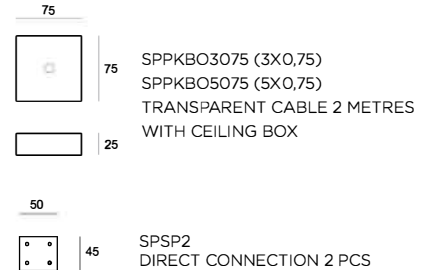

2. SUSPENDED / CEILING / RECESSED

3. SUSPENDED / CEILING / WALL / RECESSED

4. SUSPENDED / CEILING / RECESSED

□ CUBUS XL

SUSPENDED, CEILING, WALL

CODE SUSPENDED	CODE CEILING	CODE WALL	L (mm)	W	Lm from 3000K/4000K
SCSXLPPES60	SCCXLPPES60	SCWXLPPES60	595x70x80	9	1340/1420
SCSXLPPES90	SCCXLPPES90	SCWXLPPES90	850x70x80	13	2010/2130
SCSXLPPES120	SCCXLPPES120	SCWXLPPES120	1135x70x80	17	2680/2840
SCSXLPPES150	SCCXLPPES150	SCWXLPPES150	1415x70x80	21	3350/3550
SCSXLPPES170	SCCXLPPES170	SCWXLPPES170	1700x70x80	26	4020/4260
SCSXLPPES200	SCCXLPPES200	SCWXLPPES200	1980x70x80	29	4690/4970
SCSXLPPES230	SCCXLPPES230	SCWXLPPES230	2265x70x80	33	5360/5680
SCSXLPPES280	SCCXLPPES280	SCWXLPPES280	2825x70x80	41	6700/7100

ACCESSORIES

RECESSED

CODE	L (mm)	W	Lm from 3000K/4000K
SCVXLPPES60	595x80x90	9	1340/1420
SCVXLPPES90	850x80x90	13	2010/2130
SCVXLPPES120	1135x80x90	17	2680/2840
SCVXLPPES150	1415x80x90	21	3350/3550
SCVXLPPES170	1700x80x90	26	4020/4260
SCVXLPPES200	1980x90x80	29	4690/4970
SCVXLPPES230	2265x80x90	33	5360/5680
SCVXLPPES280	2825x80x90	41	6700/7100

COLORS

	WHITE	/WH
	BLACK	/BL
	SILVER	/SI
	ANTRACIT	/AT
	GOLD	/GL
	BRONZE	/BR

LENGTH of modules for assembly when delivered with SCXLPS90

- 55 mm (for 1 pc SCSP9090) /L1
- 85 mm (for 1 pc SCSP9090) /L2
- 140 mm (for 2 pcs SCSP9090) /L3