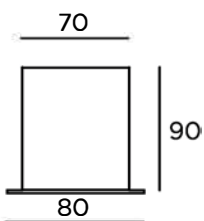

CODE	L (mm)	W	Lm from 3000K/4000K
SCVXLPPES60	595x80x90	9	1340/1420
SCVXLPPES90	850x80x90	13	2010/2130
SCVXLPPES120	1135x80x90	17	2680/2840
SCVXLPPES150	1415x80x90	21	3350/3550
SCVXLPPES170	1700x80x90	26	4020/4260
SCVXLPPES200	1980x90x80	29	4690/4970
SCVXLPPES230	2265x80x90	33	5360/5680
SCVXLPPES280	2825x80x90	41	6700/7100

ARCHILIGHT