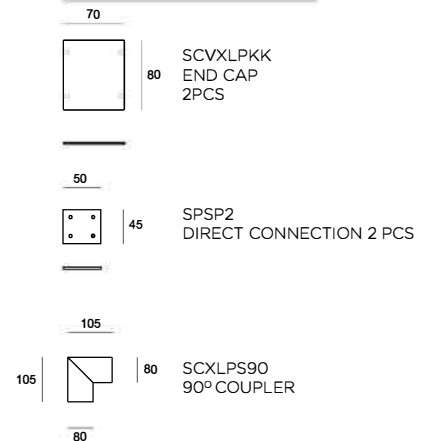

ACCESSORIES