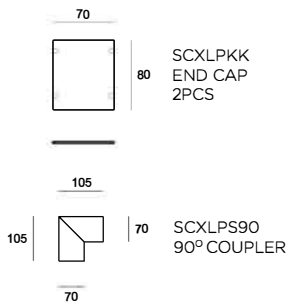

2. SUSPENDED / CEILING / RECESSED

3. SUSPENDED / CEILING / WALL / RECESSED

4. SUSPENDED / CEILING / RECESSED

□ CUBUS XL

SUSPENDED, CEILING, WALL

CODE SUSPENDED	CODE CEILING	CODE WALL	L (mm)	W	Lm from 3000K/4000K
SCSXLPPES60	SCCXLPPES60	SCWXLPPES60	595x70x80	9	1340/1420
SCSXLPPES90	SCCXLPPES90	SCWXLPPES90	850x70x80	13	2010/2130
SCSXLPPES120	SCCXLPPES120	SCWXLPPES120	1135x70x80	17	2680/2840
SCSXLPPES150	SCCXLPPES150	SCWXLPPES150	1415x70x80	21	3350/3550
SCSXLPPES170	SCCXLPPES170	SCWXLPPES170	1700x70x80	26	4020/4260
SCSXLPPES200	SCCXLPPES200	SCWXLPPES200	1980x70x80	29	4690/4970
SCSXLPPES230	SCCXLPPES230	SCWXLPPES230	2265x70x80	33	5360/5680
SCSXLPPES280	SCCXLPPES280	SCWXLPPES280	2825x70x80	41	6700/7100

ACCESSORIES

RECESSED

CODE	L (mm)	W	Lm from 3000K/4000K
SCVXLPPES60	595x80x90	9	1340/1420
SCVXLPPES90	850x80x90	13	2010/2130
SCVXLPPES120	1135x80x90	17	2680/2840
SCVXLPPES150	1415x80x90	21	3350/3550
SCVXLPPES170	1700x80x90	26	4020/4260
SCVXLPPES200	1980x90x80	29	4690/4970
SCVXLPPES230	2265x80x90	33	5360/5680
SCVXLPPES280	2825x80x90	41	6700/7100

COLORS

	WHITE	/WH
	BLACK	/BL
	SILVER	/SI
	ANTRACIT	/AT
	GOLD	/GL
	BRONZE	/BR

LENGTH of modules for assembly when delivered with SCXLPS90

- 55 mm (for 1 pc SCSP9090) /L1
- 85 mm (for 1 pc SCSP9090) /L2
- 140 mm (for 2 pcs SCSP9090) /L3