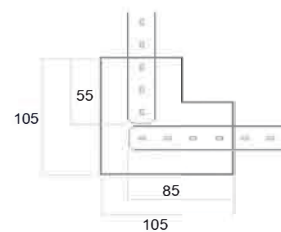

2. SUSPENDED / CEILING / RECESSED

3. SUSPENDED / CEILING / WALL / RECESSED

4. SUSPENDED / CEILING / RECESSED

□ CUBUS XL

SUSPENDED, CEILING, WALL

CODE SUSPENDED	CODE CEILING	CODE WALL	L (mm)	W	Lm from 3000K/4000K
SCSXLPPES60	SCCXLPPES60	SCWXLPPES60	595x70x80	9	1340/1420
SCSXLPPES90	SCCXLPPES90	SCWXLPPES90	850x70x80	13	2010/2130
SCSXLPPES120	SCCXLPPES120	SCWXLPPES120	1135x70x80	17	2680/2840
SCSXLPPES150	SCCXLPPES150	SCWXLPPES150	1415x70x80	21	3350/3550
SCSXLPPES170	SCCXLPPES170	SCWXLPPES170	1700x70x80	26	4020/4260
SCSXLPPES200	SCCXLPPES200	SCWXLPPES200	1980x70x80	29	4690/4970
SCSXLPPES230	SCCXLPPES230	SCWXLPPES230	2265x70x80	33	5360/5680
SCSXLPPES280	SCCXLPPES280	SCWXLPPES280	2825x70x80	41	6700/7100

ACCESSORIES

RECESSED

CODE	L (mm)	W	Lm from 3000K/4000K
SCVXLPPES60	595x80x90	9	1340/1420
SCVXLPPES90	850x80x90	13	2010/2130
SCVXLPPES120	1135x80x90	17	2680/2840
SCVXLPPES150	1415x80x90	21	3350/3550
SCVXLPPES170	1700x80x90	26	4020/4260
SCVXLPPES200	1980x90x80	29	4690/4970
SCVXLPPES230	2265x80x90	33	5360/5680
SCVXLPPES280	2825x80x90	41	6700/7100

COLORS

	WHITE	/WH
	BLACK	/BL
	SILVER	/SI
	ANTRACIT	/AT
	GOLD	/GL
	BRONZE	/BR

LENGTH of modules for assembly when delivered with SCXLPS90

- 55 mm (for 1 pc SCSP9090) /L1
- 85 mm (for 1 pc SCSP9090) /L2
- 140 mm (for 2 pcs SCSP9090) /L3