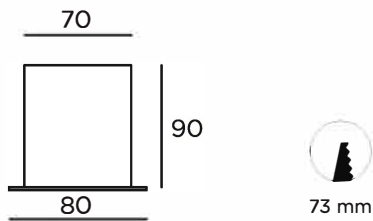

□ CUBUS\_XL RECESSED

DIRECT CODE	(mm)	W	Lm from 3000K/4000K
SCVXL60	595x80x90	9	1340/1420
SCVXL90	850x80x90	13	2010/2130
SCVXL120	1135x80x90	17	2680/2840
SCVXL150	1415x80x90	21	3350/3550
SCVXL170	1700x80x90	26	4020/4260
SCVXL200	1980x80x90	29	4690/4970
SCVXL230	2265x80x90	33	5360/5680
SCVXL280	2825x80x90	41	6700/7100